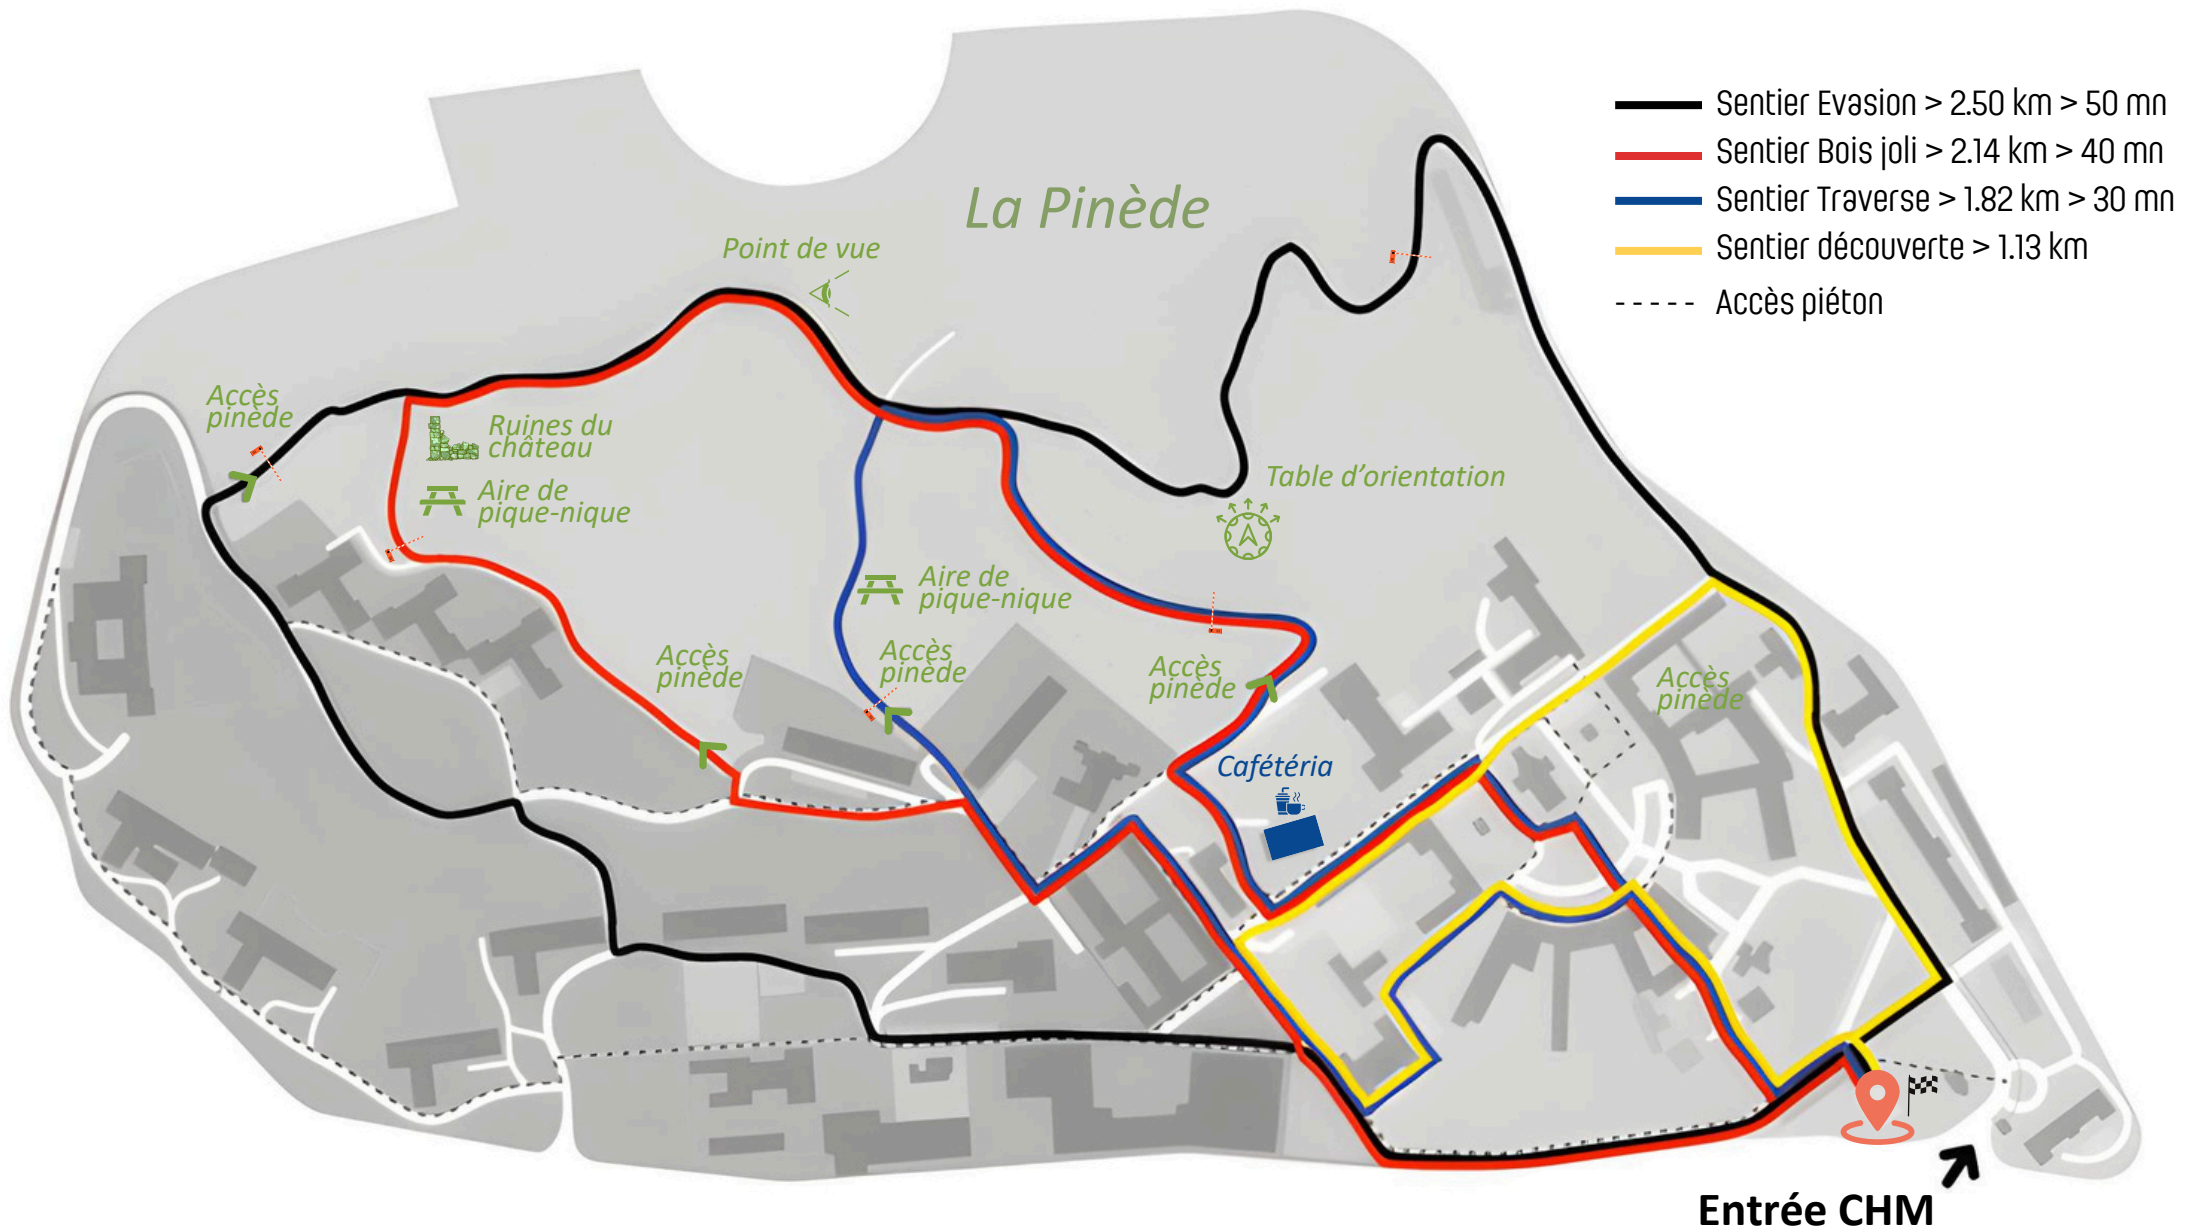

Les sentiers au centre hospitalier de Montfavet

La pinède est fermée du 1er juin au 30 septembre. Il est formellement interdit de fumer, de faire un barbecue dans la pinède.
Pour toute question, contactez le 04 90 03 95 21 / 90 00